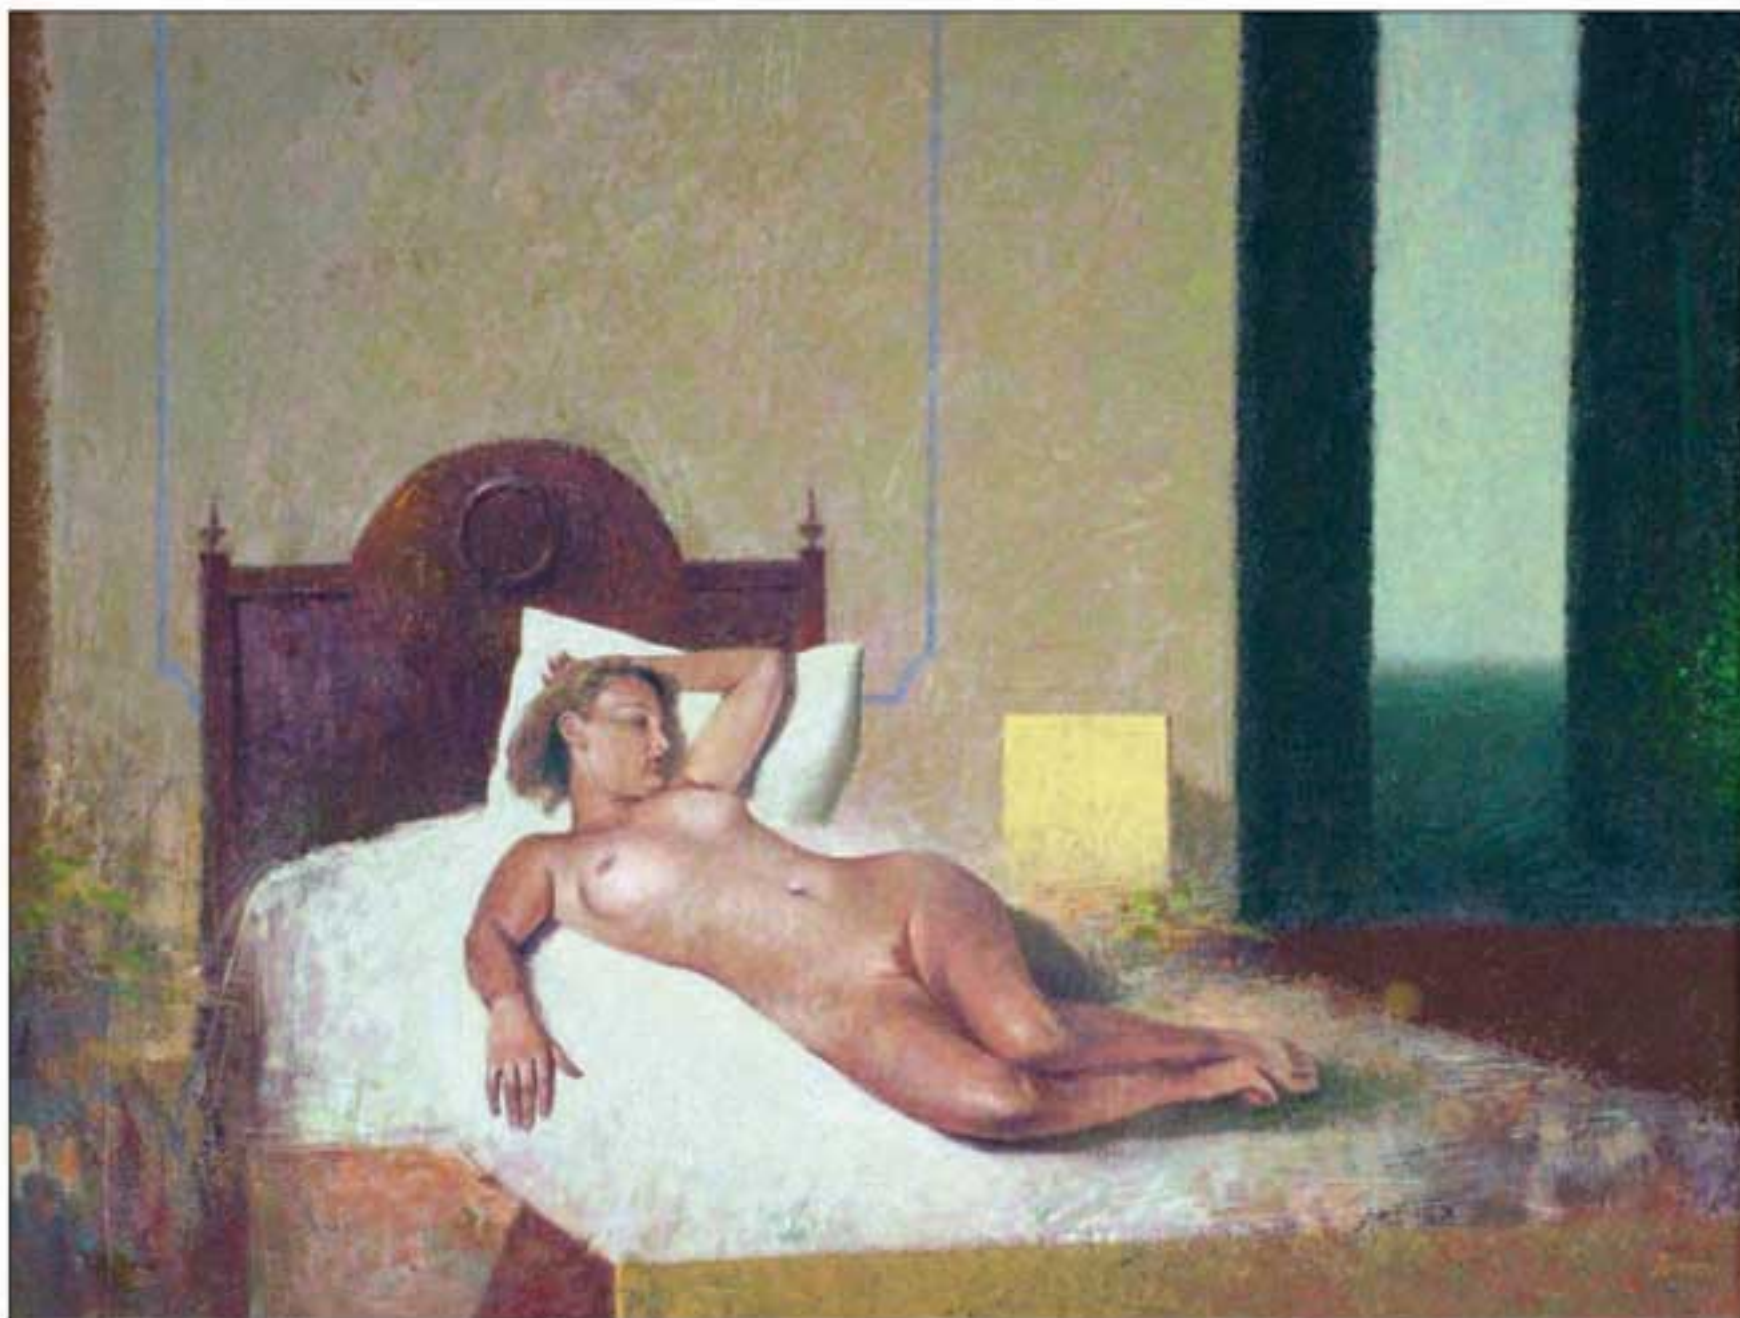

ВАСИЛИЈЕ

ДОЛОВАЧКИ

Рођен 1960. у Баваништу.
На Академији ликовних
уметности у Београду
дипломирао 1984. у
класи професора Зорана
Петровића. Магистрирао на
истој академији 1989. у класи
проф. Мирјане Михач.
Члан УЛУС-а од 1992.