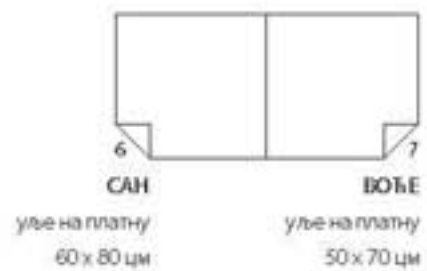

Адреса:
Банатока 104
Баваниште

Телефони:
013 751 404
063 80 234 74